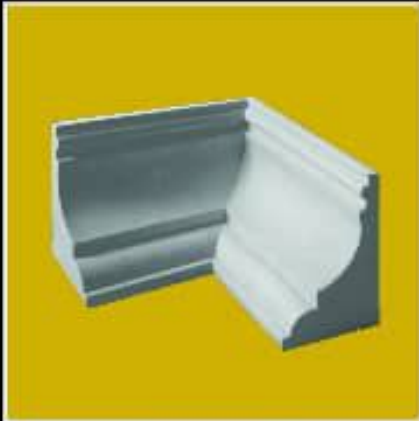

291/1

Size

800×185 × 30

مرکز تخصصی کجبری پیش ساخته

ornamental plaster mouldings

Code
404A

Size
115 × 115 × 67

Code
404B