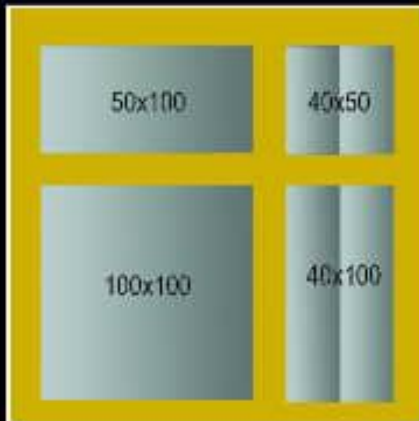

50x100

40x50

100x100

40x100

Code

397

Size

100 × 50 × 12