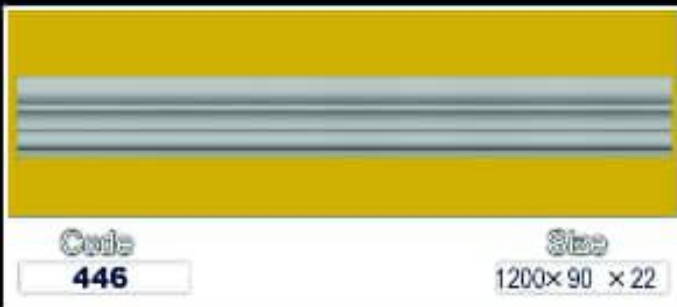

مرکز تخصصی کجبری پیش ساخته

ornamental plaster mouldings